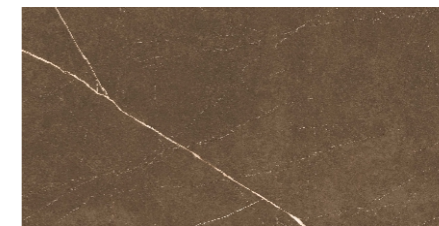

Griztone Beige/ Matt / Antislip

Griztone Brown / Suger Effect

Griztone Black / Suger Effect

	60x120
	Suger Effect
Beige	6012089
Brown	6012043
Black	6012088

Hamoun

Wall & Floor Tile Rectified Tile | Matt | White Body