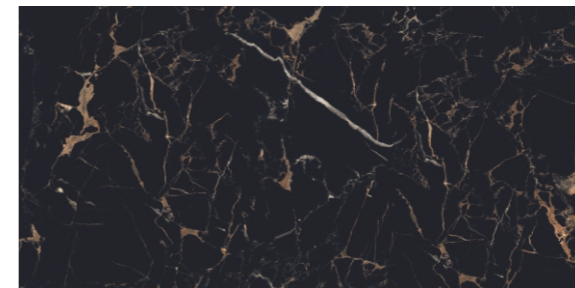

4040004 / Madina Gray Relief / Matt
40x40 cm

4040005 / Madina Dark Blue Relief / Matt
40x40 cm

4040006 / Madina White Relief / Matt
40x40 cm

Magma

Wall & Floor Tile Rectified Tile | Glossy Polished | White Body