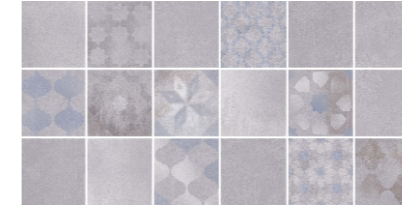

3030040 / Deimos Gray / Matt / 30x30 cm

3030041 / Deimos Beige / Matt / 30x30 cm

Delfin

Wall & Floor Tile Rectified Tile | Matt | White Body

3060038 / Delfin Decor / Glossy / 30x60 cm

7770008 / Silver / Matt / 1.5x60 cm