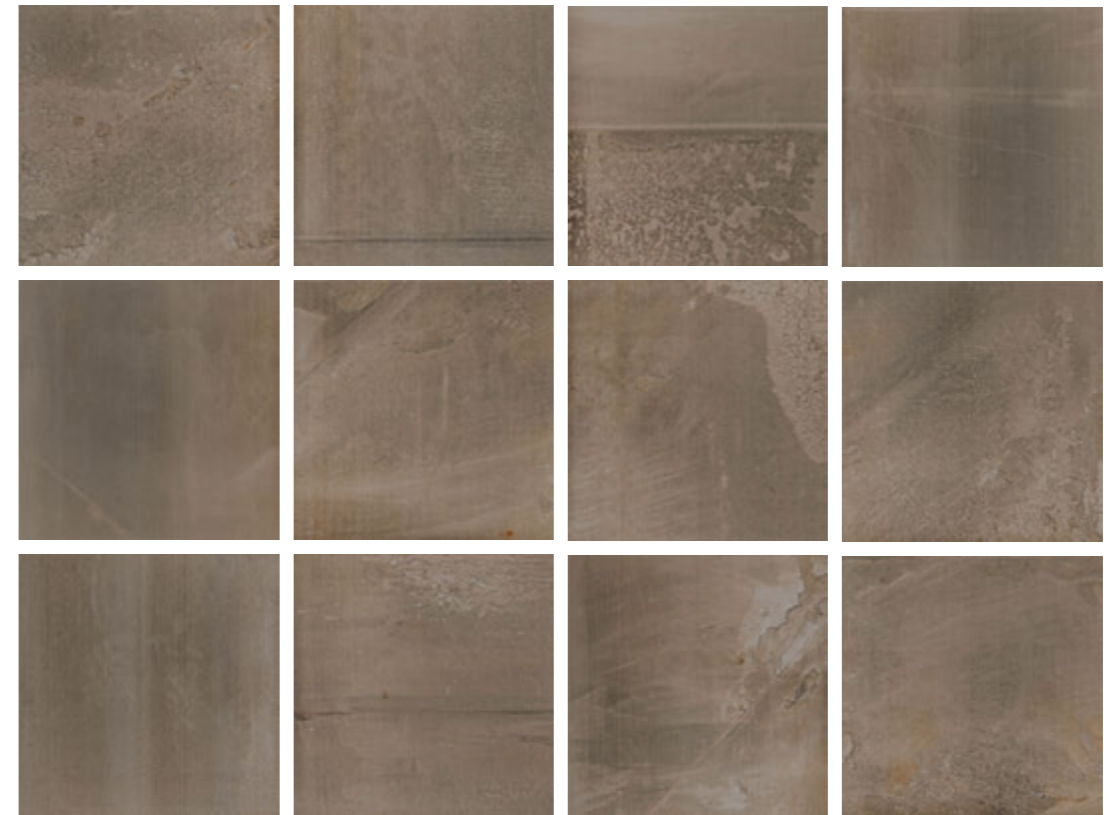

Griztone Beige/ Matt / Antislip

Griztone Brown / Suger Effect

Griztone Black / Suger Effect

	60x120
	Suger Effect
Beige	6012089
Brown	6012043
Black	6012088

Hamoun

Wall & Floor Tile Rectified Tile | Matt | White Body