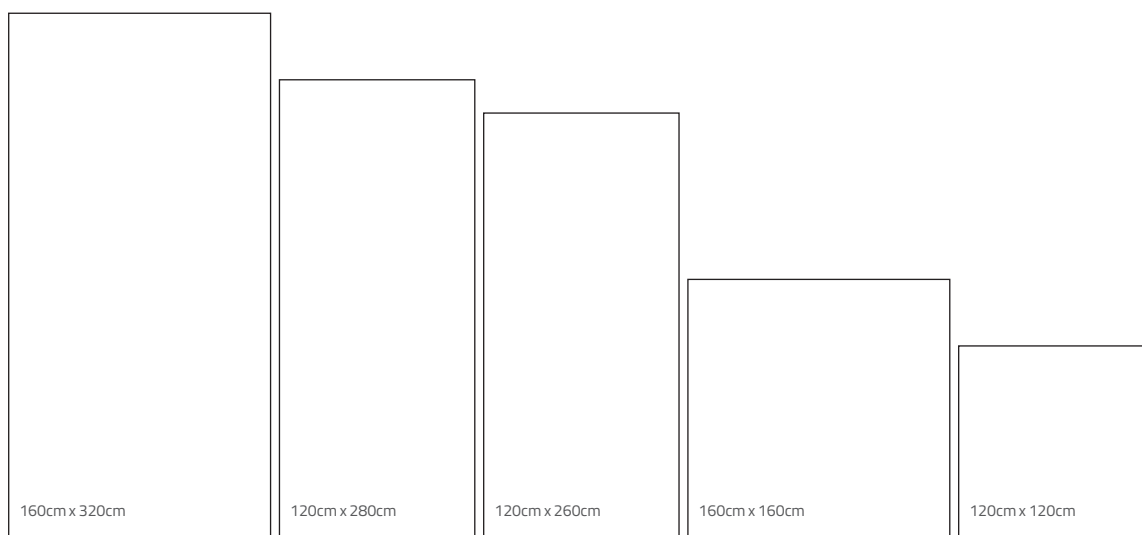

Bookmatch and decor faces:

CL-001 Bookmatch
160cm x 320cm

CL-001 Bookmatch
120cm x 280cm

CL-D-001
120cm x 280cm

Available Sizes:

Complements:

Forma 2
33cm x 33cm

Forma 3
33cm x 33cm