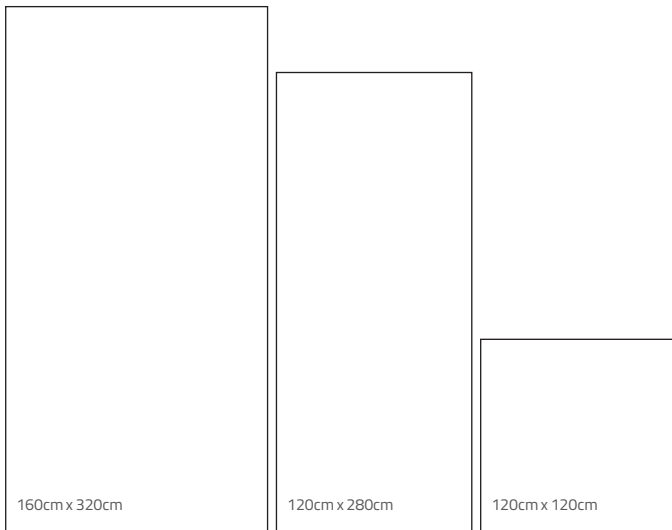

Light

Cream

Grey

Available Sizes:

Complements:

Forma 1
33cm x 33cm

Forma 3
33cm x 33cm

Forma 22
33cm x 26cm