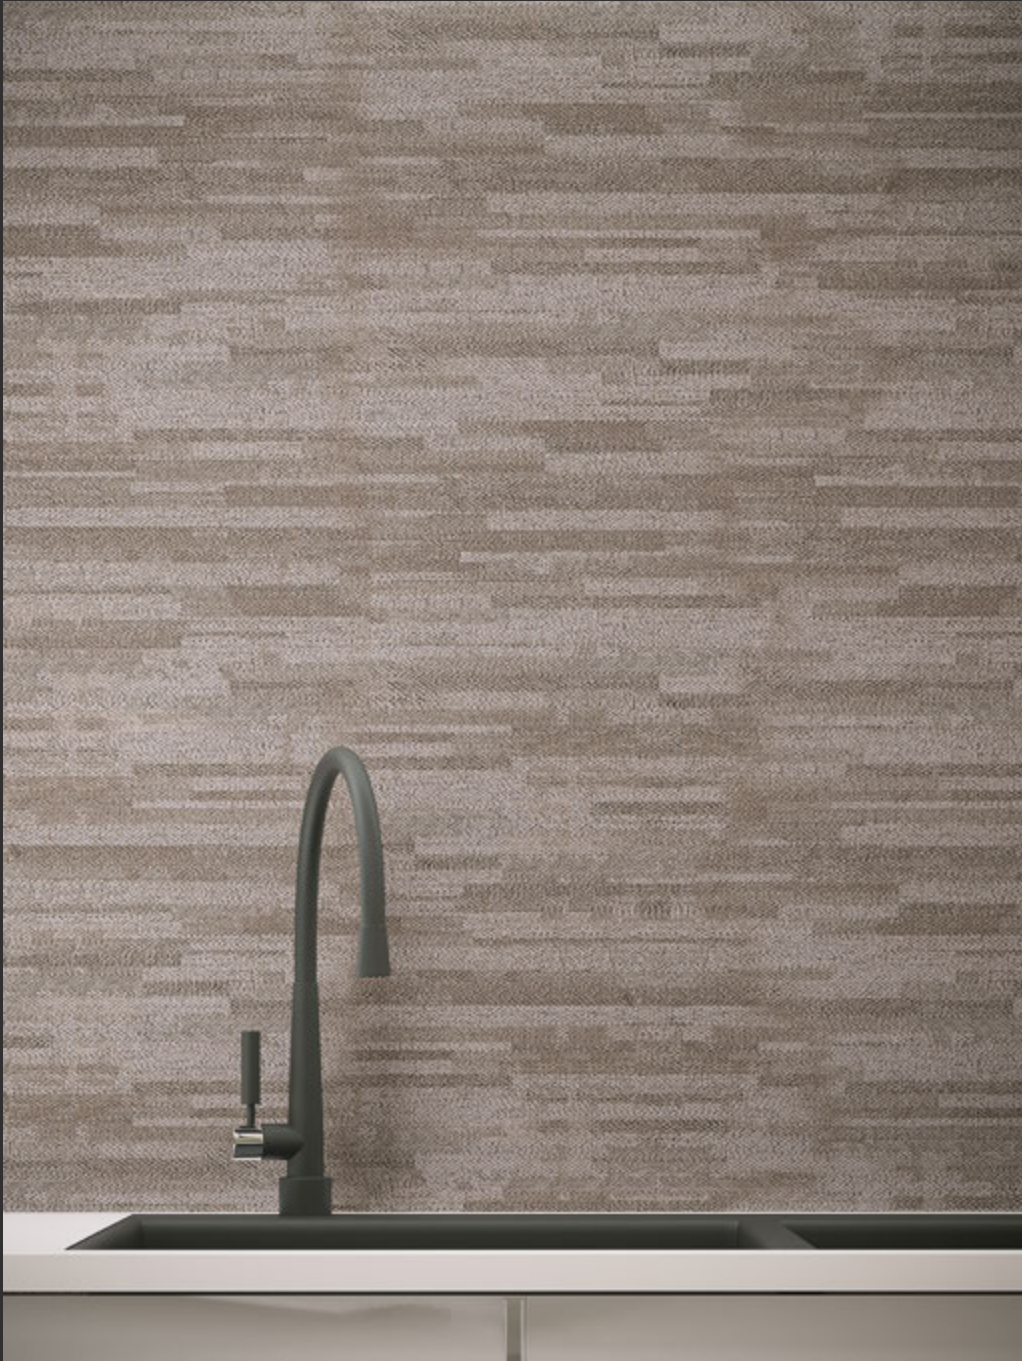

FB-D-002 MATT
120cm x 280cm