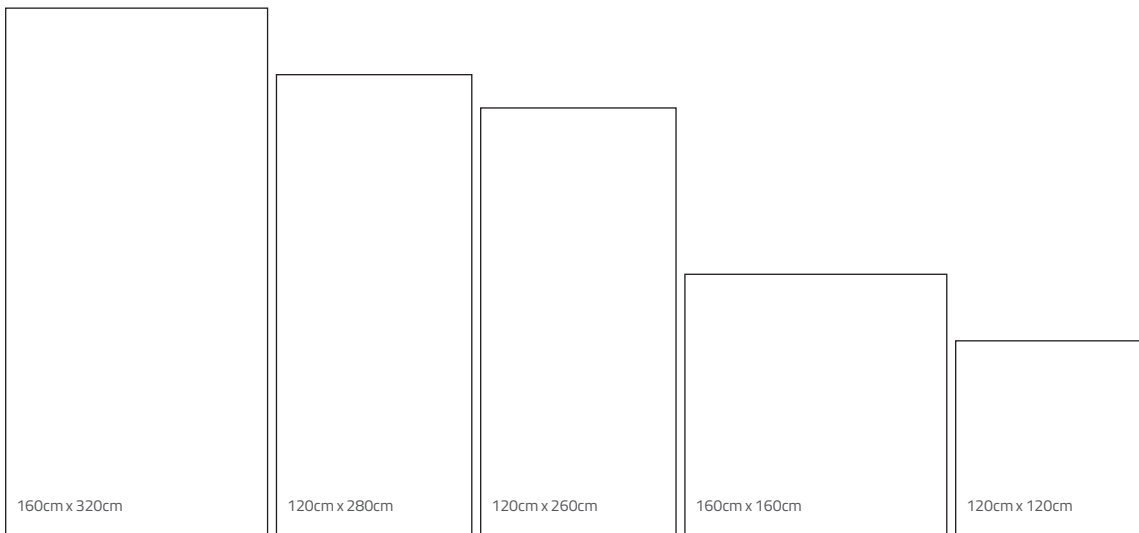

Sizes: 160cm x 320cm / 120cm x 280cm / 120cm x 260cm / 160cm x 160cm / 120cm x 120cm

CL-004

Scale 1/2

Available Colours

White

Available Sizes:

Complements:

Forma 2
33cm x 33cm